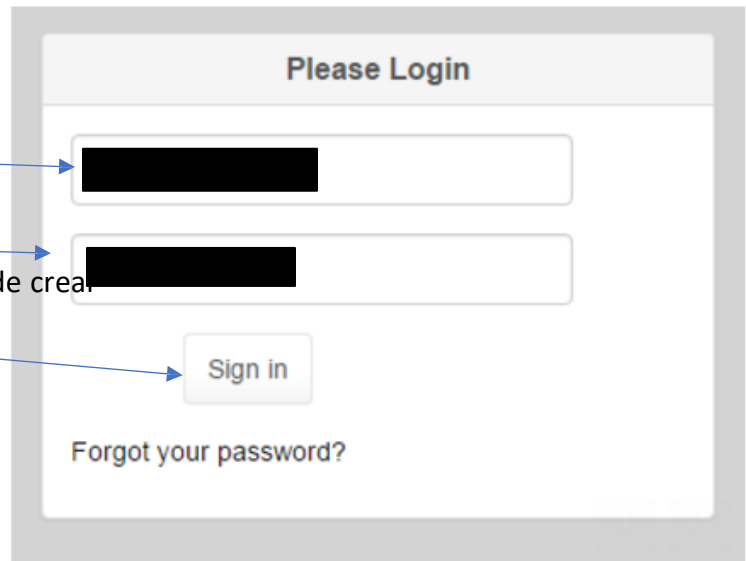

Entre las credenciales (nombre de usuario Y contraseña) que le proporciona en el Mensaje de correo electrónico y **haga clic** en la sesión enlace iniciar

A screenshot of a login form titled 'Please Login'. It features two input fields for username and password, both with blacked-out text. Below the fields is a 'Sign in' button.

**Nombre De Usuario** Siempre permanece igual  
**Contraseña anterior** – la que se emitió

**NUEVA Contraseña** – ingrese una contraseña segura

**Confirmar Contraseña** – la contraseña segura que acaba de crear

Haga clic en **Cambiar Contraseña**

Verá esta pantalla que indica que su contraseña ha sido cambiada.

Haga clic en Iniciar sesión

Ahora usted ha sido llevado a la pantalla *Por favor, inicia la sesión,* necesitas ingresar su **Nombre de Usuario** (nunca cambia) y su NUEVA Contraseña que usted acaba de crear.

Haga clic en Acceder al enlace

Ahora puede seleccionar el menú desplegable bajo el nombre de su hijo para acceder a información sobre asignaciones, calificaciones, asistencia y horario

- Asignaciones Actuales
- Asistencia
- Clases
- Grados
- Tarjeta de Calificaciones
- Horario
- Imprimir Horario